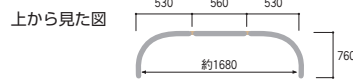

フェルトパーティション

置くだけで簡単に
プライベートスペースができる
フェルト素材のパーティション。
移動も簡単で
場所を選ばず設置できます。

連結板

外側：ダークグレー

内側：ライトグレー

■仕様
16-0002-0 FFP-1418-LG ¥82,200
H1400
パネル/ポリエステル100%
●連結板(木製)×2

フェルトデスクパネル

柔らかい印象のフェルト素材。
置くだけで簡単に
プライバシーの確保ができます。